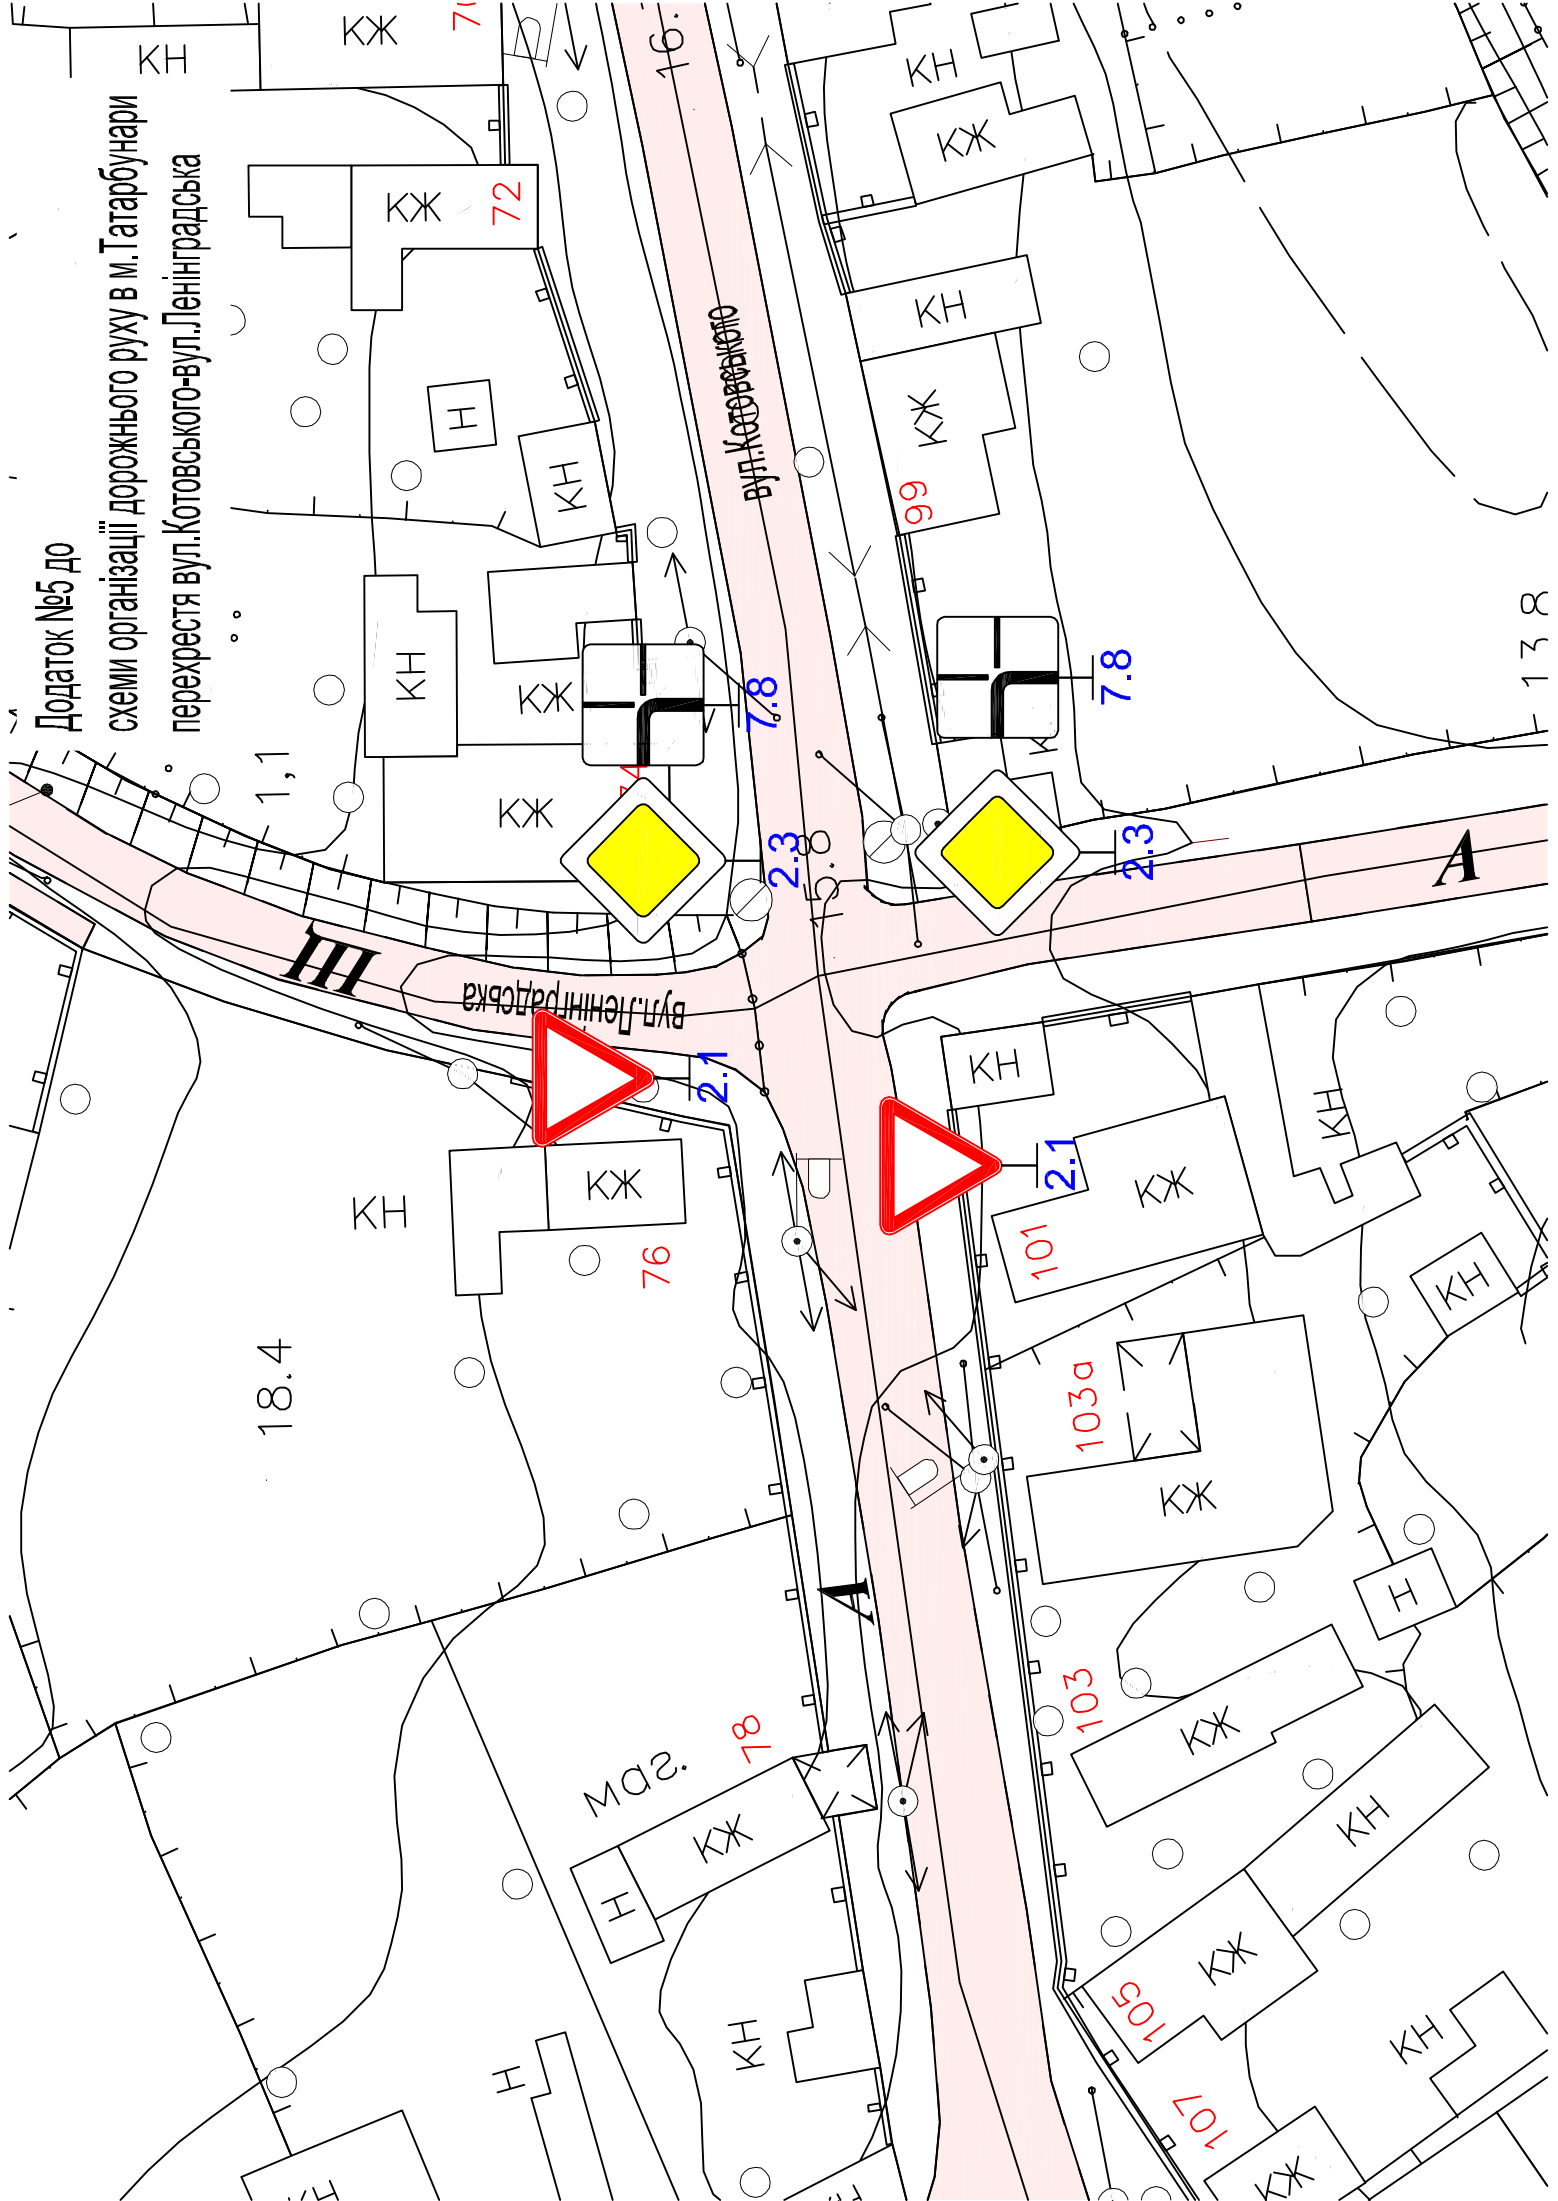

Додаток №5 до

схеми організації дорожнього руху в м. Татарбунари
перехрестя вул.Котовського-вул.Ленінградська

13.8